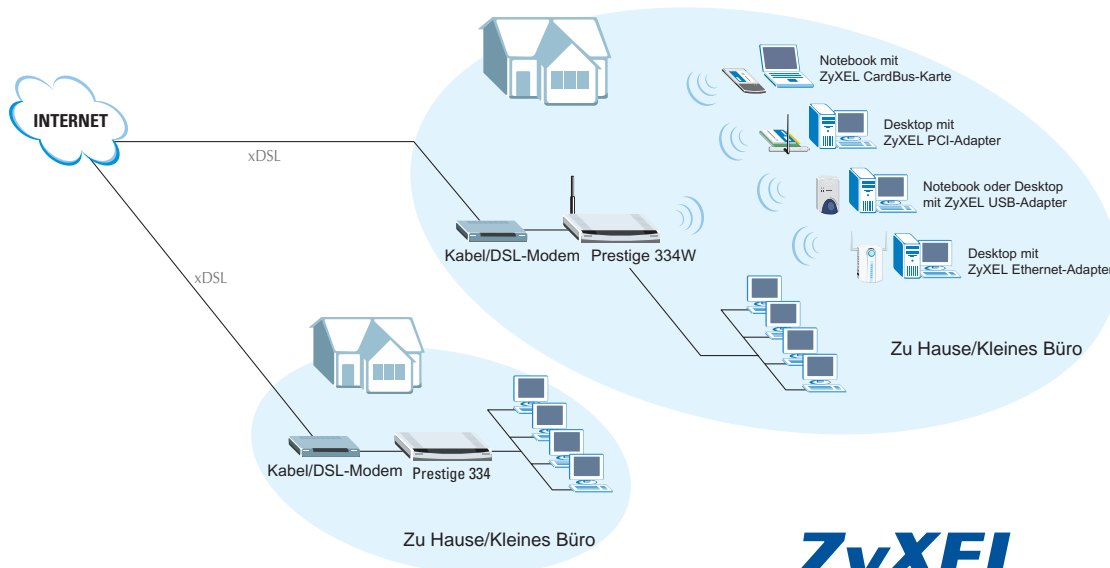

Applikationsdiagramm